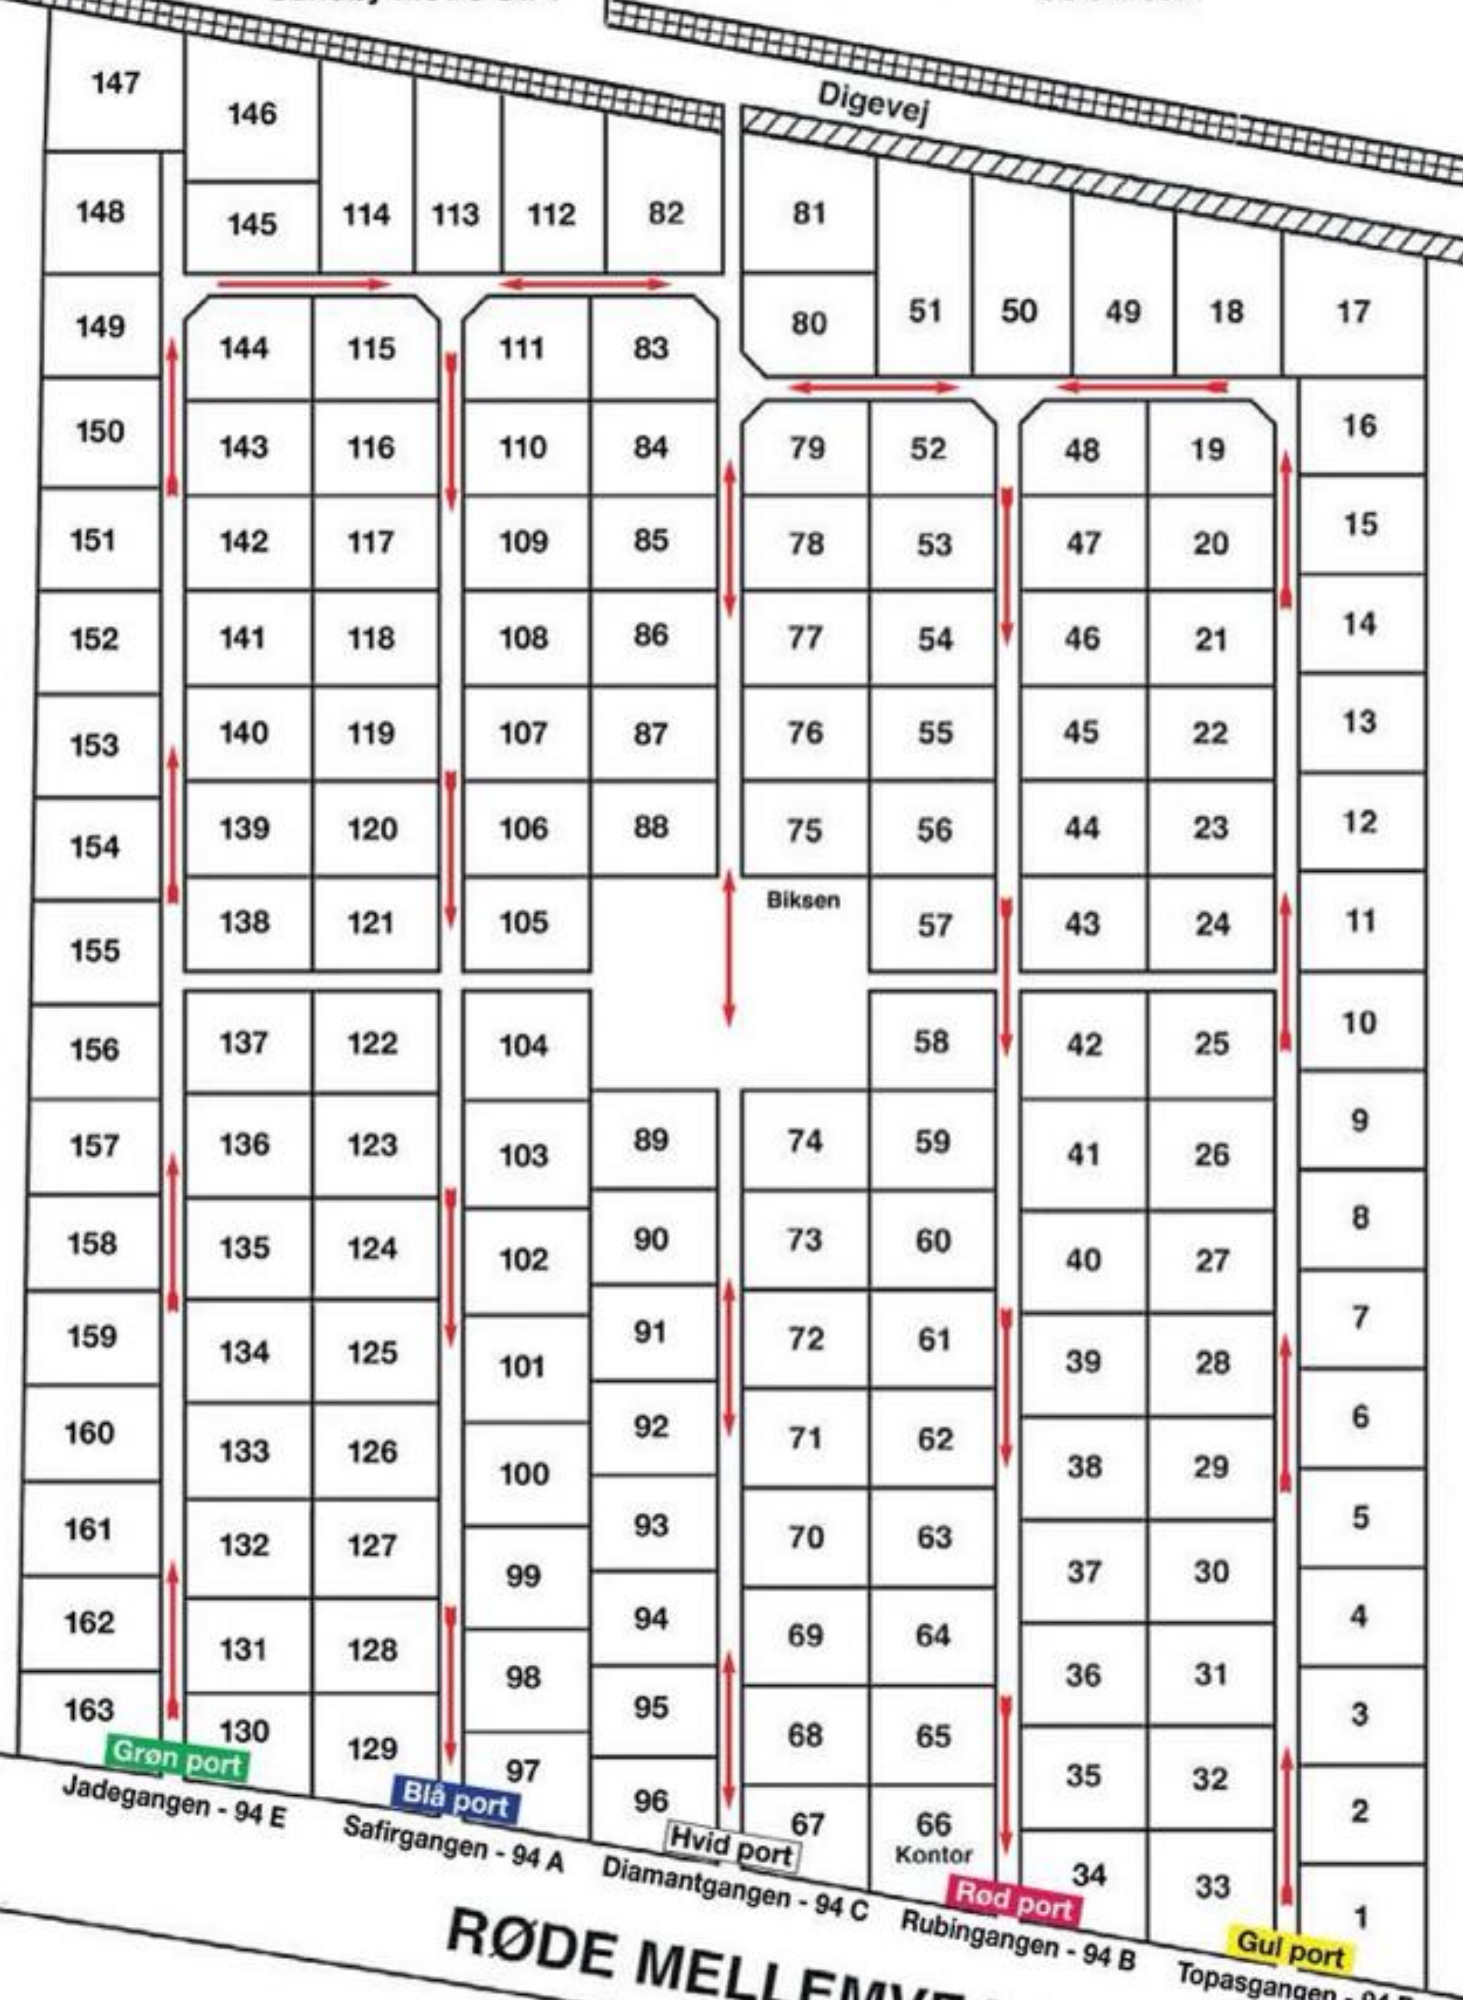

Sundby Metro St. ↑

Solstriben

Digevej

RØDE MELLEMEVJ

Jadegangen - 94 E

Safirgangen - 94 A

Diamantgangen - 94 C

Rubingangen - 94 B

Topasgangen - 94 E

Grøn port

Blå port

Hvid port

Rod port

Gul port

Kontor

Biksen